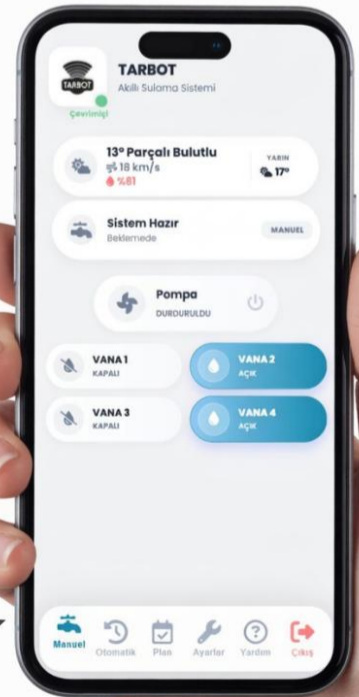

%100 Yerli ve Milli üretim

WhatsApp
Mobil
05363610859

İosb Mahallesi
Marmara San.Sit.
Küçükçekmece/İstanbul

info@tarbot.tr